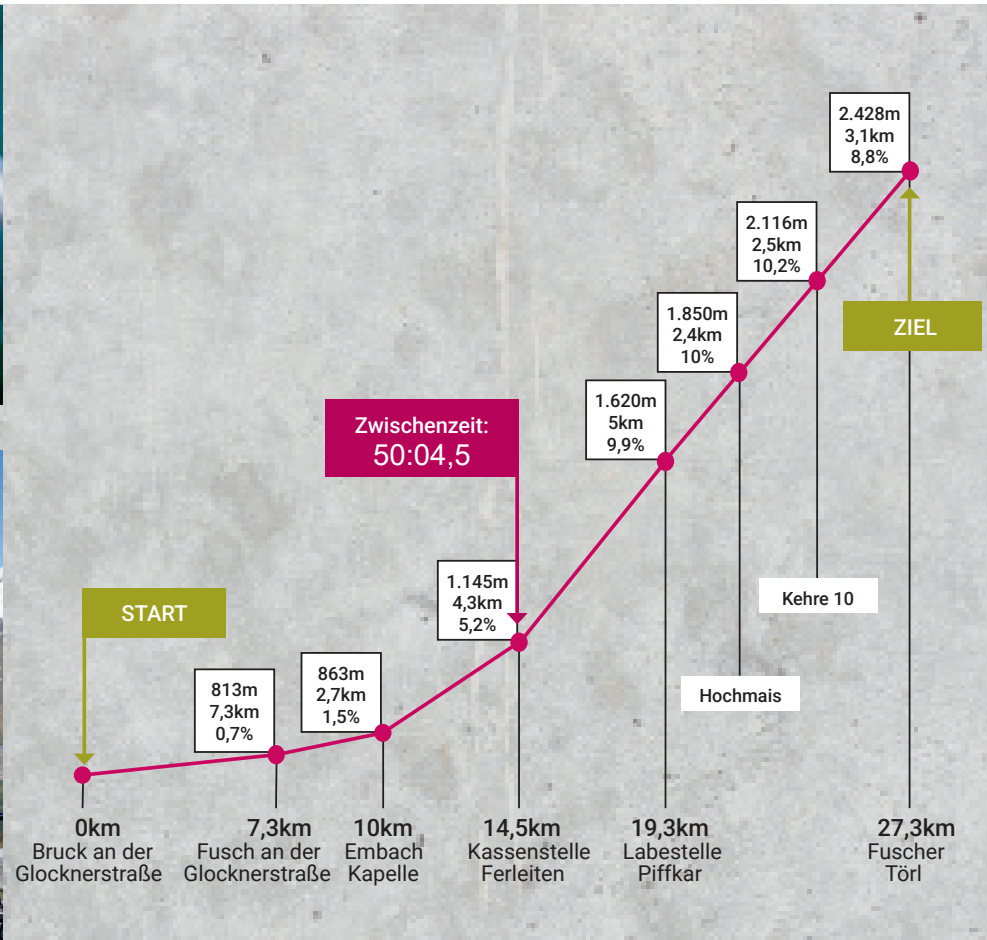

29. Glocknerkönig

7. Juni 2026

BRUCK FUSCH | GROSSGLOCKNER

**NATASCHA LERCHER
GATSCHHUPFER**

2:53:49,3

234. Rang Glocknerkönig Classic
42. Rang Classic Damen 5

Herzlichen Glückwunsch zum Bezwingen des Großglockners!